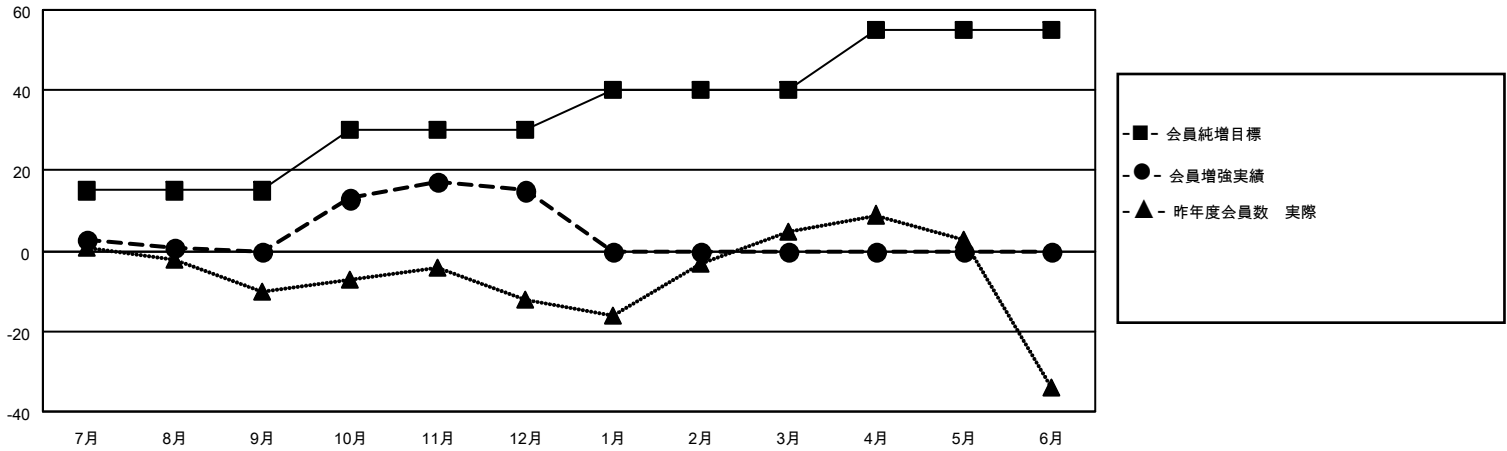

MONTHLY MEMBERSHIP PROGRESS REPORT

地域 JAPAN

District 337 E

Results as of: 12/31/2021

クラブ			
結果：2021-2022			
四半期	新クラブ目標	新クラブ	解散クラブ
7月/8月/9月	0	0	0
10月/11月/12月	0	0	0
1月/2月/3月	1	0	0
4月/5月/6月	0	0	0

名			
結果：2021-2022			
四半期	会員純増目標	会員増強実績	退会者(転籍を含む)実際
7月/8月/9月	15	18	16
10月/11月/12月	15	38	23
1月/2月/3月	10	0	0
4月/5月/6月	15	0	0

新クラブ目標及び実績累計

会員目標及び実績累計

解散クラブ: 0	31 CLUBS OF 55 一名以上の新会 員を登録	男女別	
退会者		男性	1,413 (81.02%)
物故会員 6	会員累計データを見るには、ここをクリック	女性	331 (18.98%)
クラブ解散 0		NON BINARY	0 (0.00%)
その他 33		PREFER NOT TO ANSWER	0 (0.00%)
合計 39		世帯主/家族会員合計	471
		国際会費半額の家族会員	254